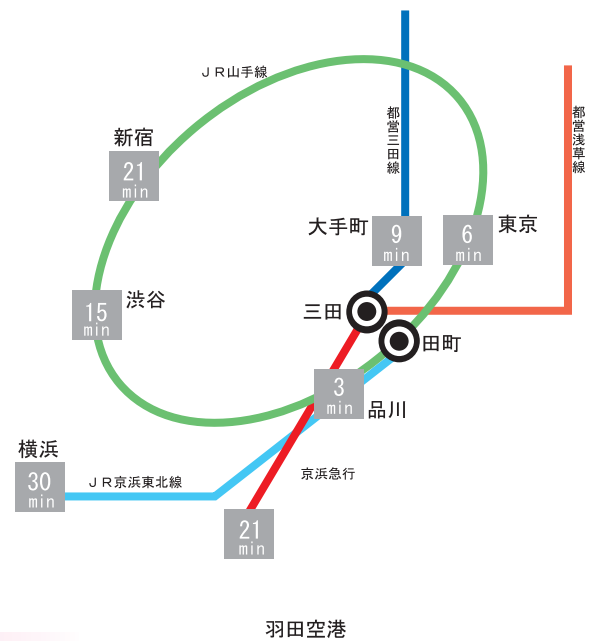

# 第一 田町ビル

## 駅からすぐ

地下鉄三田駅直結  
J R 田町駅から徒歩3分

## 好アクセス

J R 2 路線（山手線・京浜東北線）  
地下鉄 2 路線（都営三田線・浅草線）  
利用可能