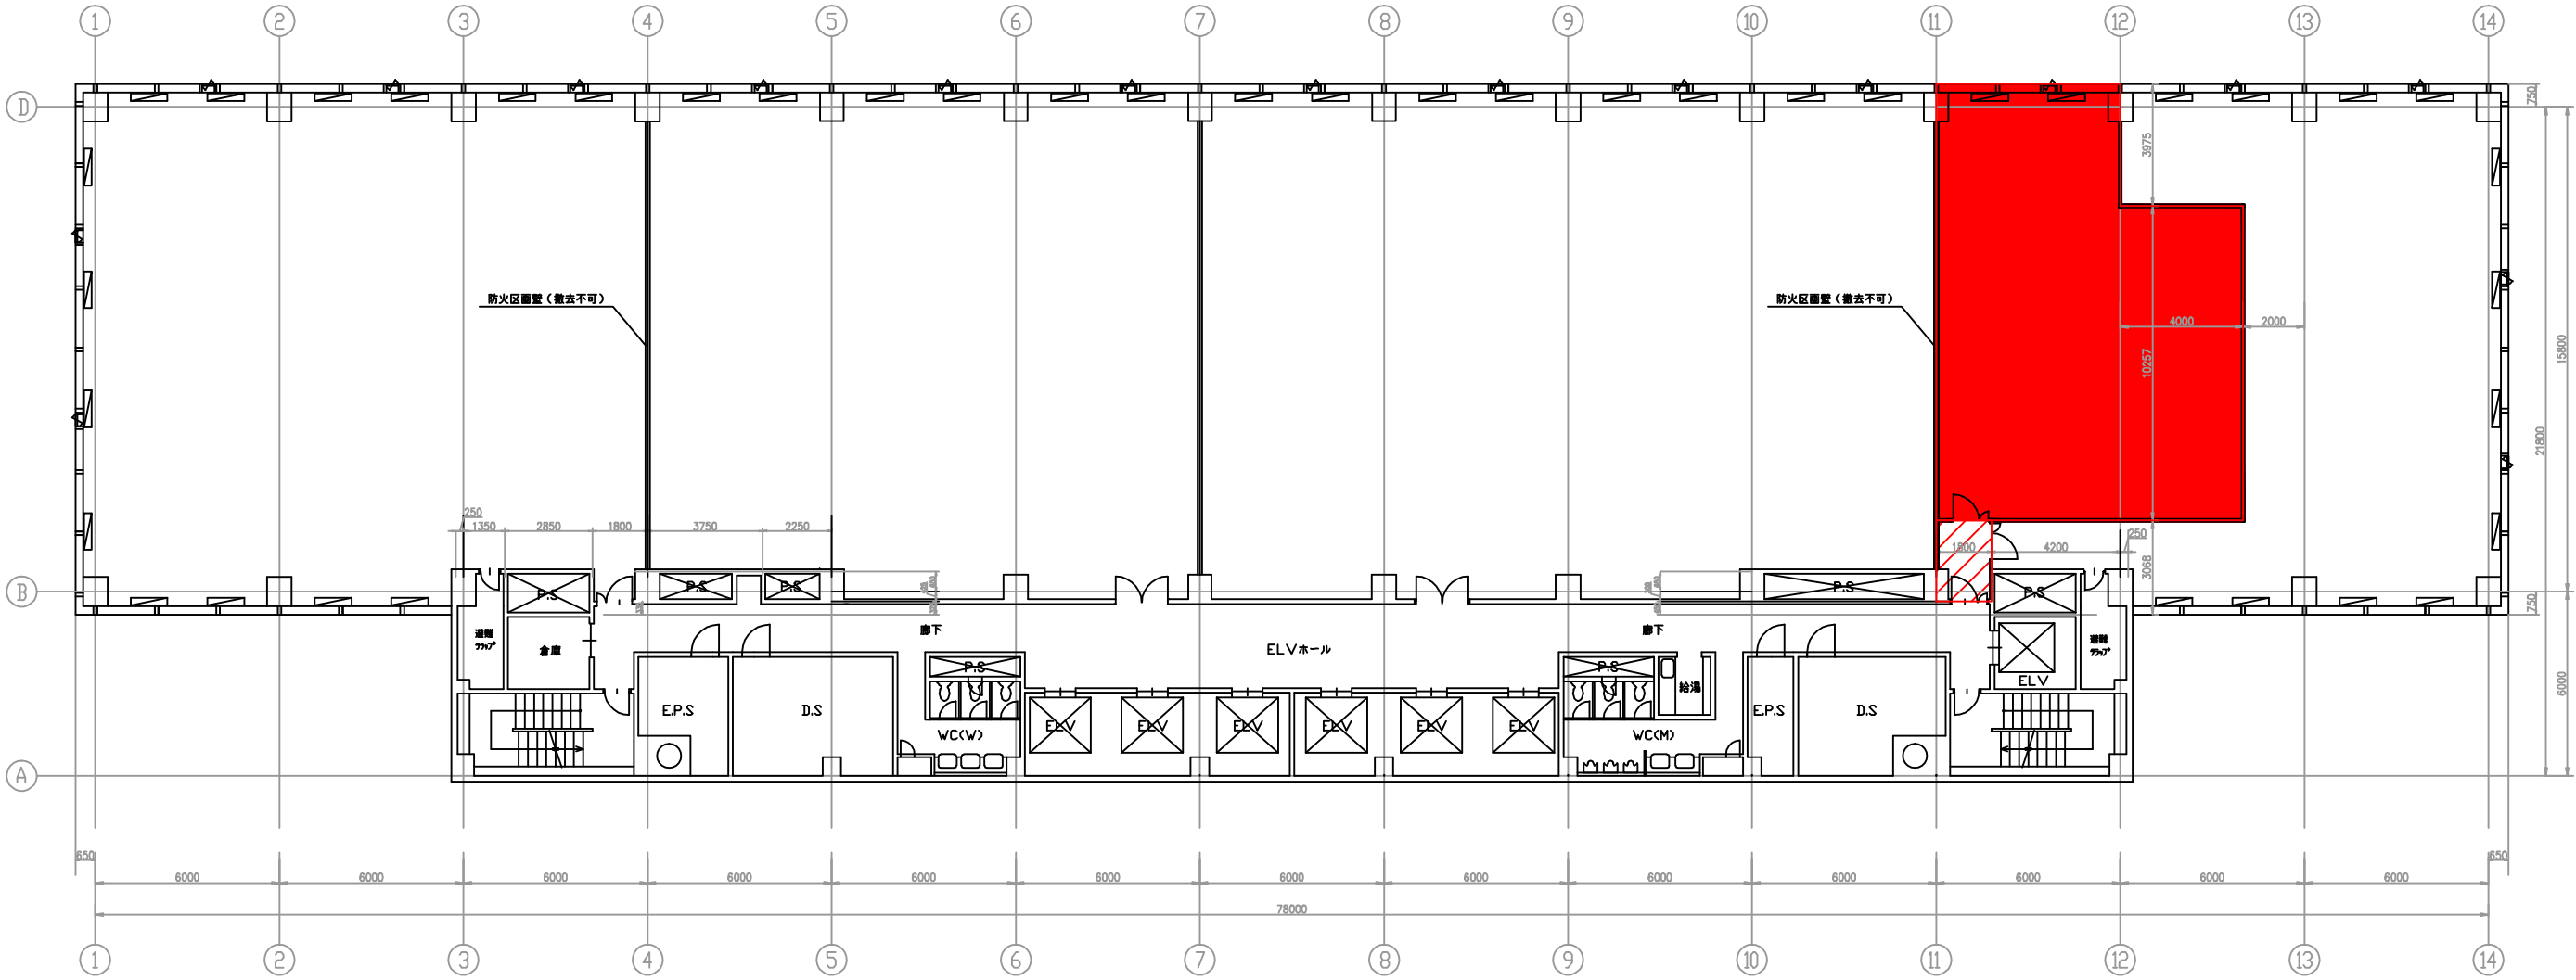

賃借人		
賃貸借室	12階 事務室	12階 前室
賃貸借面積	38.231坪 (126.383 m ²)	0.620坪 (2.05 m ²)
朱色部分		

12階平面図